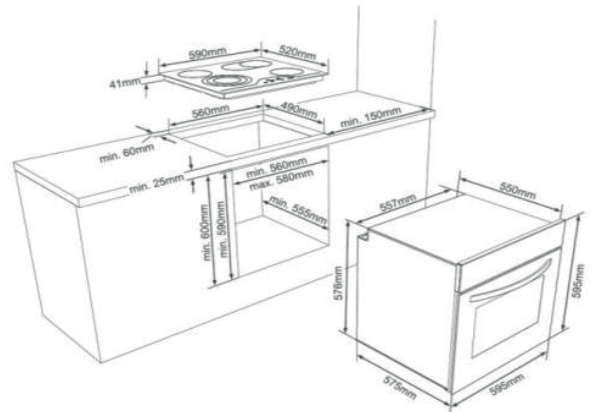

WH1100

Einbauherd- energieregelt; kombinierbar mit Kochfeld WK1100

Energieklasse

A

WK1100

Abbildung ähnlich

Energiemerkmale

Energieeffizienzklasse	A
Stromverbrauch	0,81 kWh
Stromversorgung	230 / 400 V 3N~
Anschlusswert mit Kochfeld WK1100	8,3 kW

Allgemeine Spezifikation

Set Bestandteile	Einbauherd / Kochfeld
Betriebsarten	3 Funktionen
Design Tür / Panel	Schwarz / Inox
Backofenvolumen	72 L
Beschichtung Garraum	Emaille

Ausstattung Einbauherd

Timer	-
Innentür vollverglast (2-fach)	Ja
Backofenbeleuchtung	Ja
Seitengitter	-
Versenkbare Drehknöpfe	-
Ofenfunktionen: Ober-/Unterhitze, Oberhitze, Unterhitze	

Lieferumfang

Ofenrost	Ja
Backblech	Ja

Ausstattung Kochfeld WK 1100

Ausschnittmaße	560x490 mm
Kochfeldmaße (HxBxT)	41x590x520 mm
Kochzonenausstattung: 2 x Ø 145 mm (1,2 kW), 2 x Ø 180 mm (1,8 kW)	

Abmessungen/Logistikdaten

Artikelnummer	10764310
EAN-Code	4251003105919
Einbauherdmaße (HxBxT)/Gewicht	595x595x570 mm / 35,0 kg
Kartomaße (HxBxT) / Gewicht inkl. Gerät	640x680x630 mm / 37,7 kg
Verpackungseinheit	1 Stück
Palettenmenge	4 Stück
20 / 40 Fuß Container	81 Stück / 162 Stück
High Cube Container	162 Stück