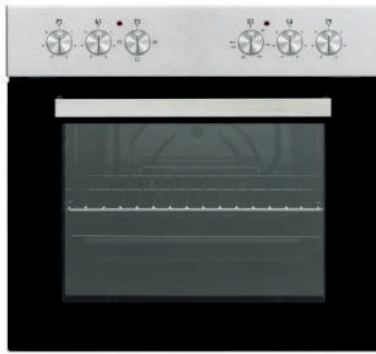

WH1100

Einbauherd- energieregelt; kombinierbar mit Kochfeld WK1100

Energieklasse

A

WK1100

Abbildung ähnlich

Energiemerkmale

Energieeffizienzklasse	A
Stromverbrauch	0,81 kWh
Stromversorgung	230 / 400 V 3N~
Anschlusswert mit Kochfeld WK1100	8,3 kW

Allgemeine Spezifikation

Set Bestandteile	Einbauherd / Kochfeld
Betriebsarten	3 Funktionen
Design Tür / Panel	Schwarz / Inox
Backofenvolumen	72 L
Beschichtung Garraum	Emaille

Ausstattung Einbauherd

Timer	-
Innentür vollverglast (2-fach)	Ja
Backofenbeleuchtung	Ja
Seitengitter	-
Versenkbare Drehknöpfe	-
Ofenfunktionen: Ober-/Unterhitze, Oberhitze, Unterhitze	

Lieferumfang

Ofenrost	Ja
Backblech	Ja

Ausstattung Kochfeld WK 1100

Ausschnittmaße	560x490 mm
Kochfeldmaße (HxBxT)	41x590x520 mm
Kochzonenausstattung: 2 x Ø 145 mm (1,2 kW), 2 x Ø 180 mm (1,8 kW)	

Abmessungen/Logistikdaten